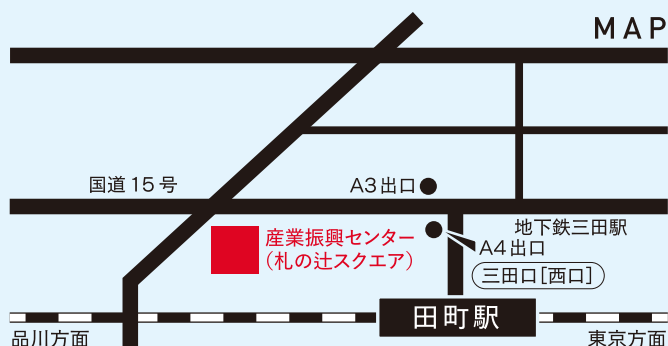

- JR田町駅三田口(西口)から 徒歩4分
- 都営三田線三田駅A3出口から 徒歩4分 または、A4出口から徒歩3分

港区立産業振興センター

港区立産業振興センター

総合受付 TEL.03-6435-0601 <https://minato-sansin.com/>

[総合受付における施設利用申込対応時間] 月~土曜日(祝日も開館) 9:00~21:00まで / 日曜日 9:00~16:30まで